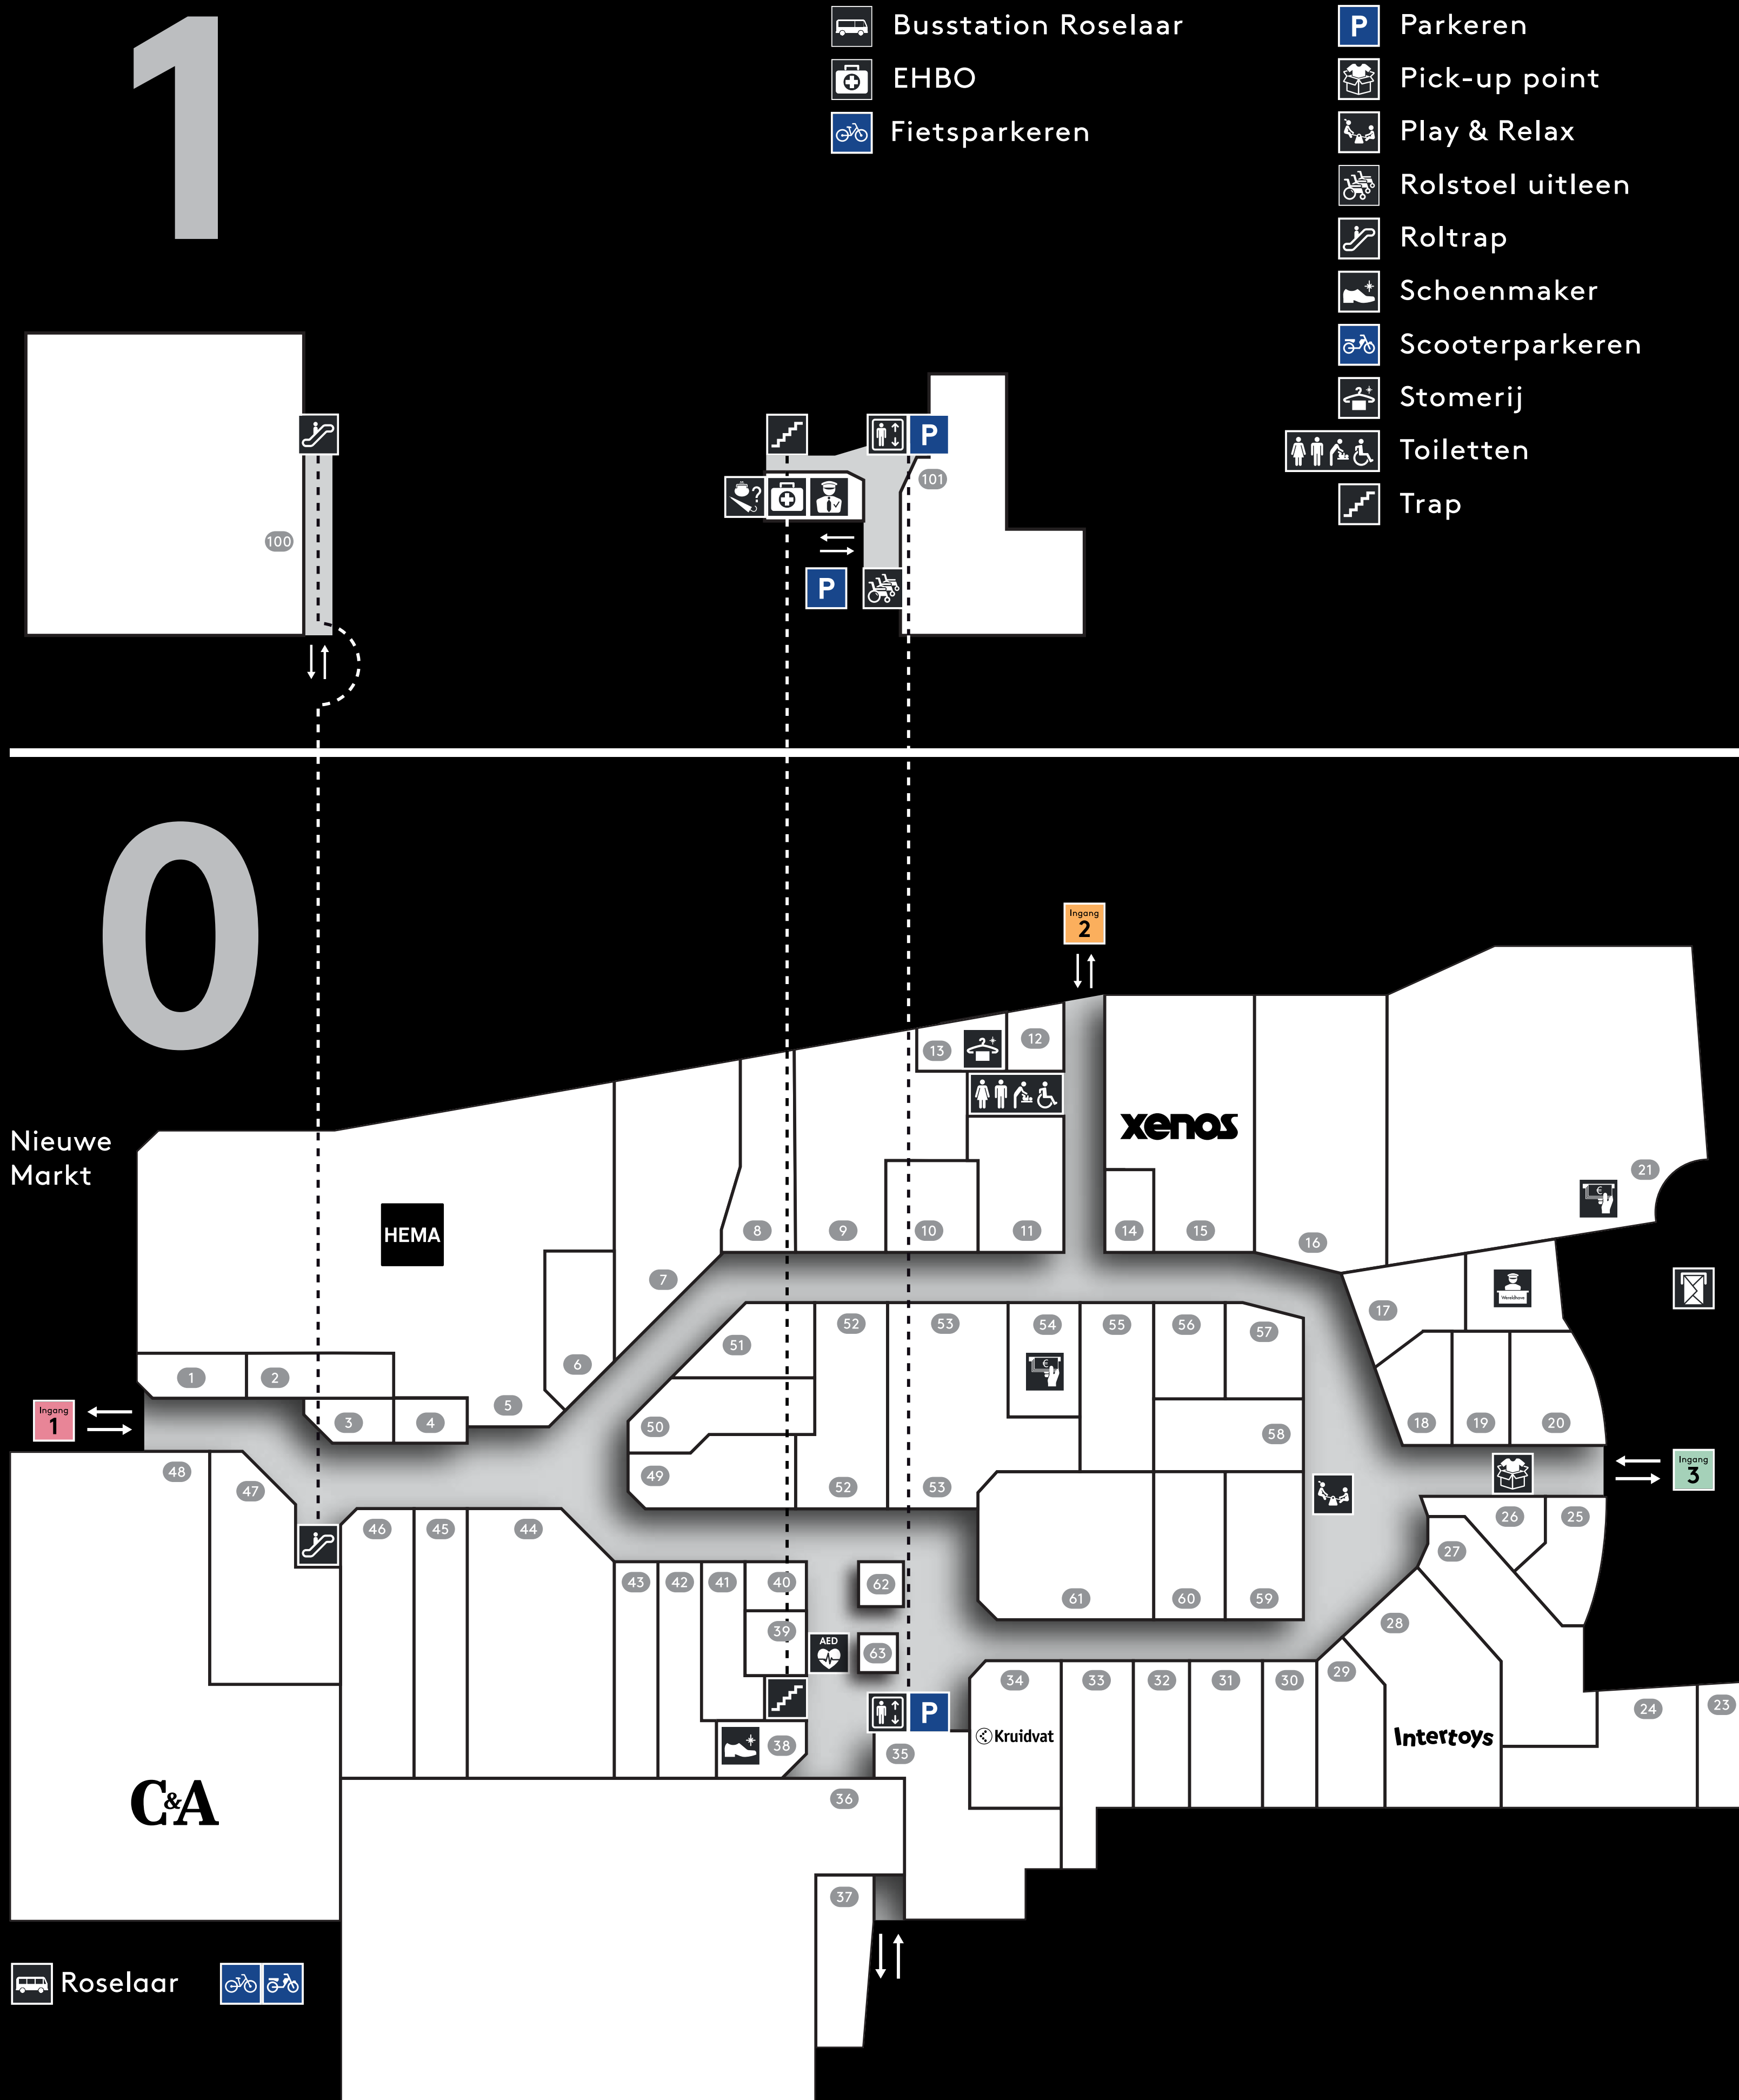

Welkom in de Roselaar

Legenda & services

- ← Ingang
- AED
- Beveiliging
- Brievenbus
- Busstation Roselaar
- EHBO
- Fietsparkeren
- Geldautomaat
- Gevonden voorwerpen
- Lift naar parkeren
- Managementkantoor
- Parkeren
- Pick-up point
- Play & Relax
- Rolstoel uitleen
- Roltrap
- Schoenmaker
- Scooterparkeren
- Stomerij
- Toiletten
- Trap

- 2 Boekenvoordeel
- 28 Intertoys
- 54 Primera
- 43 Jack&Jones
- 16 Konzept
- 6 Livera
- 45 Lucardi
- 52 Mervo Sport
- 46 MS Mode
- 49 Nelson
- 47 Norah
- 14 Scapino
- 27 Shoeby
- 55 Specsavers
- 9 Ter Stal
- 17 The Athlete's Foot
- 53 Van Haren
- 42 Vero Moda
- 41 Vila
- 52 Voetbalshop.nl
- 61 WE
- 1 Goldmine

Horeca

- 58 Bagels & Beans
- 20 Brasserie Anvers
- 11 Lunchroom Mitzy

Huishoudelijk & interieur

- 56 Handyman
- 5 HEMA
- 24 Wibra
- 15 Xenos

Mode & accessoires

- 44 Bomont
- 33 Brandoutlet
- 100 Bristol
- 57 By Mira
- 48 C&A
- 32 Ellen juwelier
- 30 Eyes + More
- 59 Eyewish Opticiens
- 31 Hunkemöller